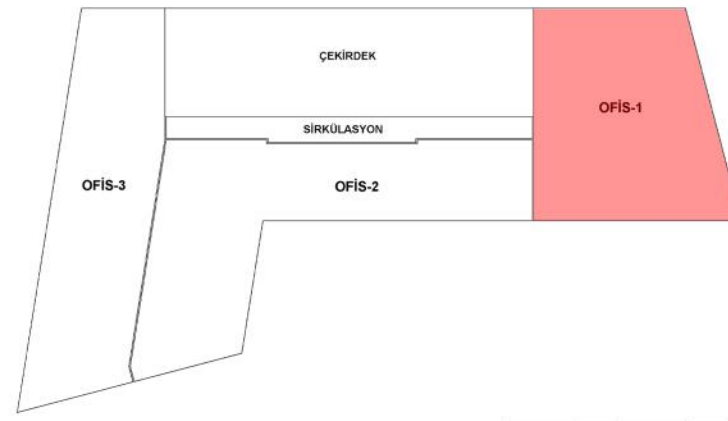

# MASLAK SQUARE

## MASLAK SQUARE A BLOK 6.KAT PLANI OFIS KATI

KATTA 3 AYRI BAĞIMSIZ OFİS

OFİS-1: 34 KİŞİLİK 385 m<sup>2</sup> OFİS

30 Kişilik Açık Ofis Alanı  
Karşılama ve Bekleme  
Toplantı Odası  
3 Adet Yönetici Odası  
Toplam: 34 Kişi