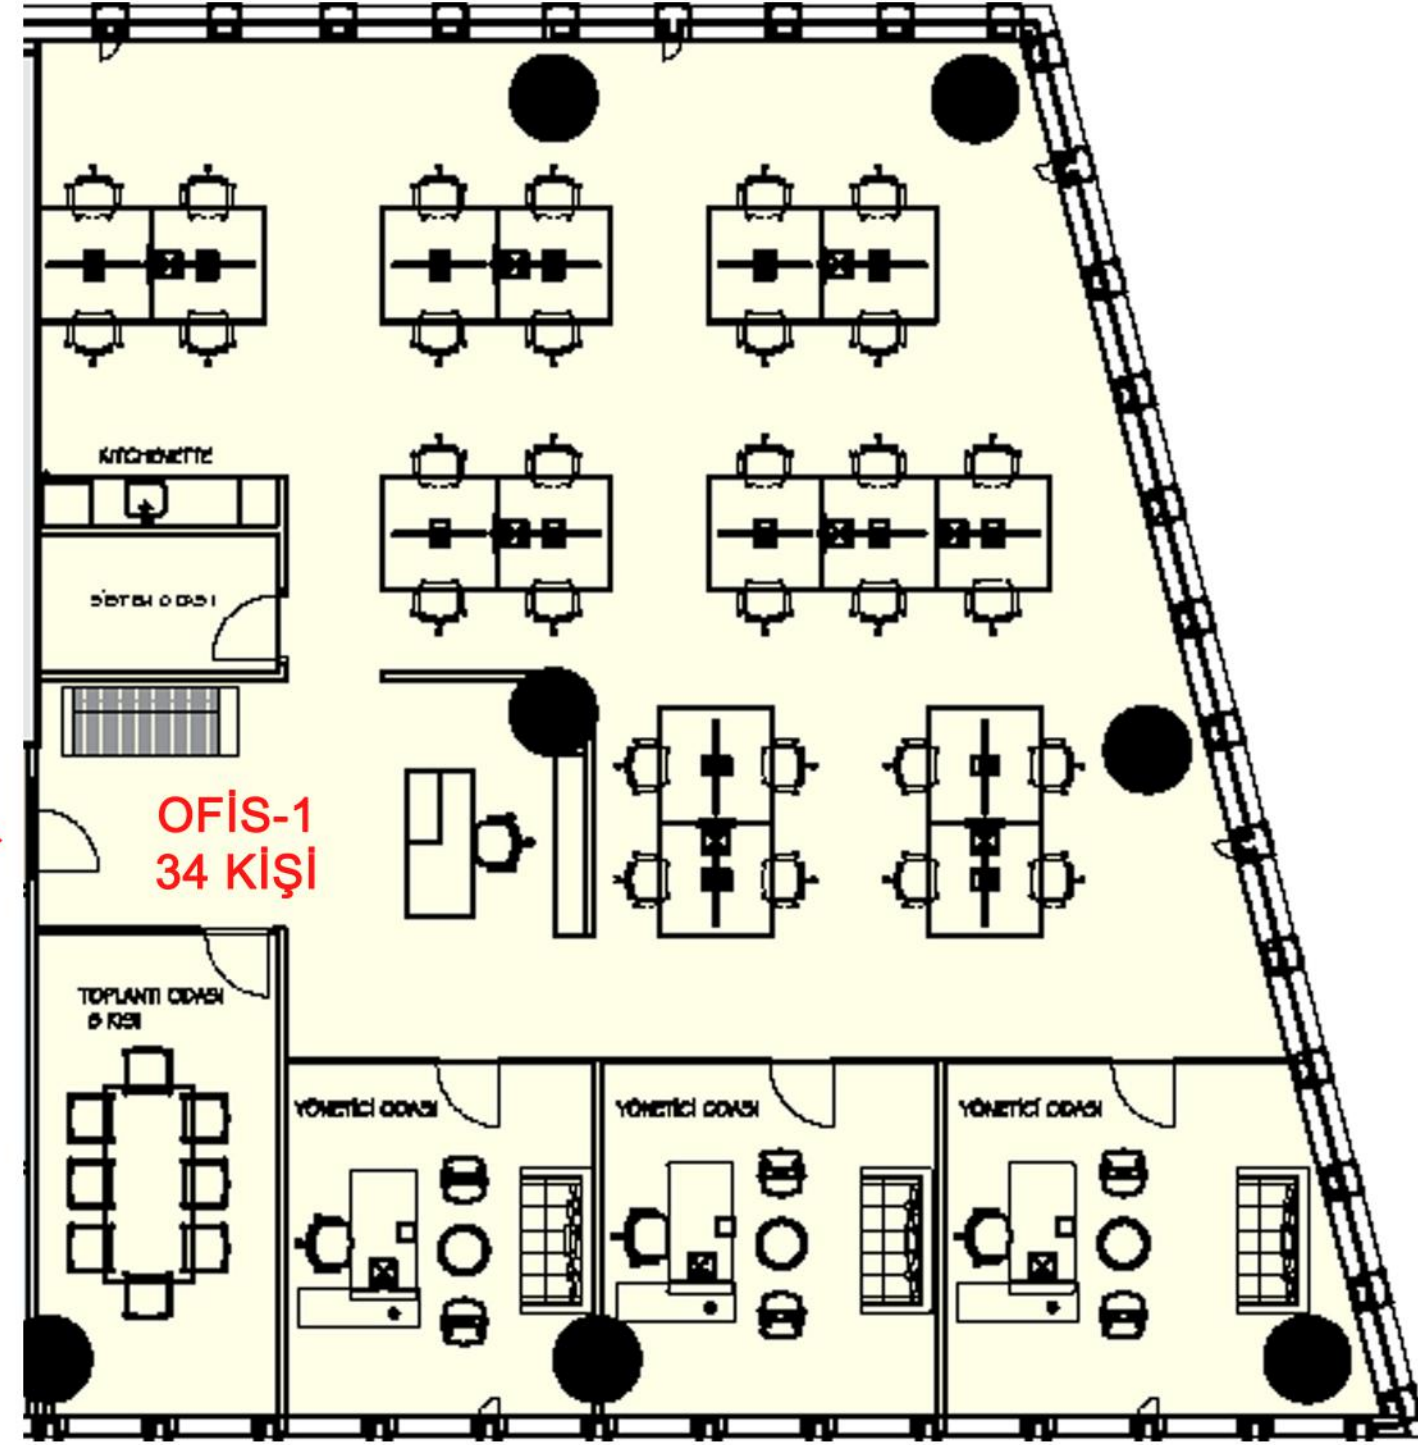

OFİS
GİRİŞ

OFİS-1
34 KİŞİ